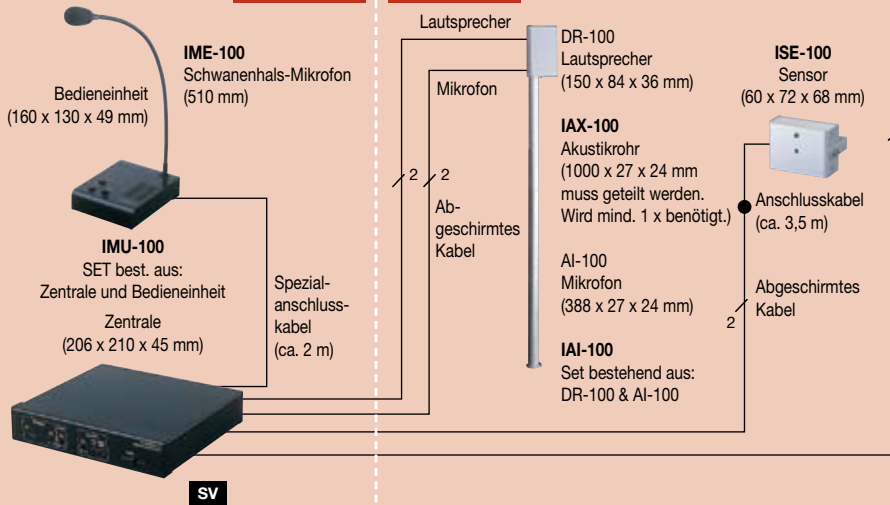

Akustikrohrsystem

Service-Seite

Publikumsseite

SV : Netzgerät PS-2420S

NEU

Service-Seite + Publikumsseite

IMUKIT
Set besteht aus:

- Schwanenhals-Mikrofon
- Bedieneinheit
- Zentrale
- Netzgerät
- Mikrofon und Lautsprecher
- Akustikrohr